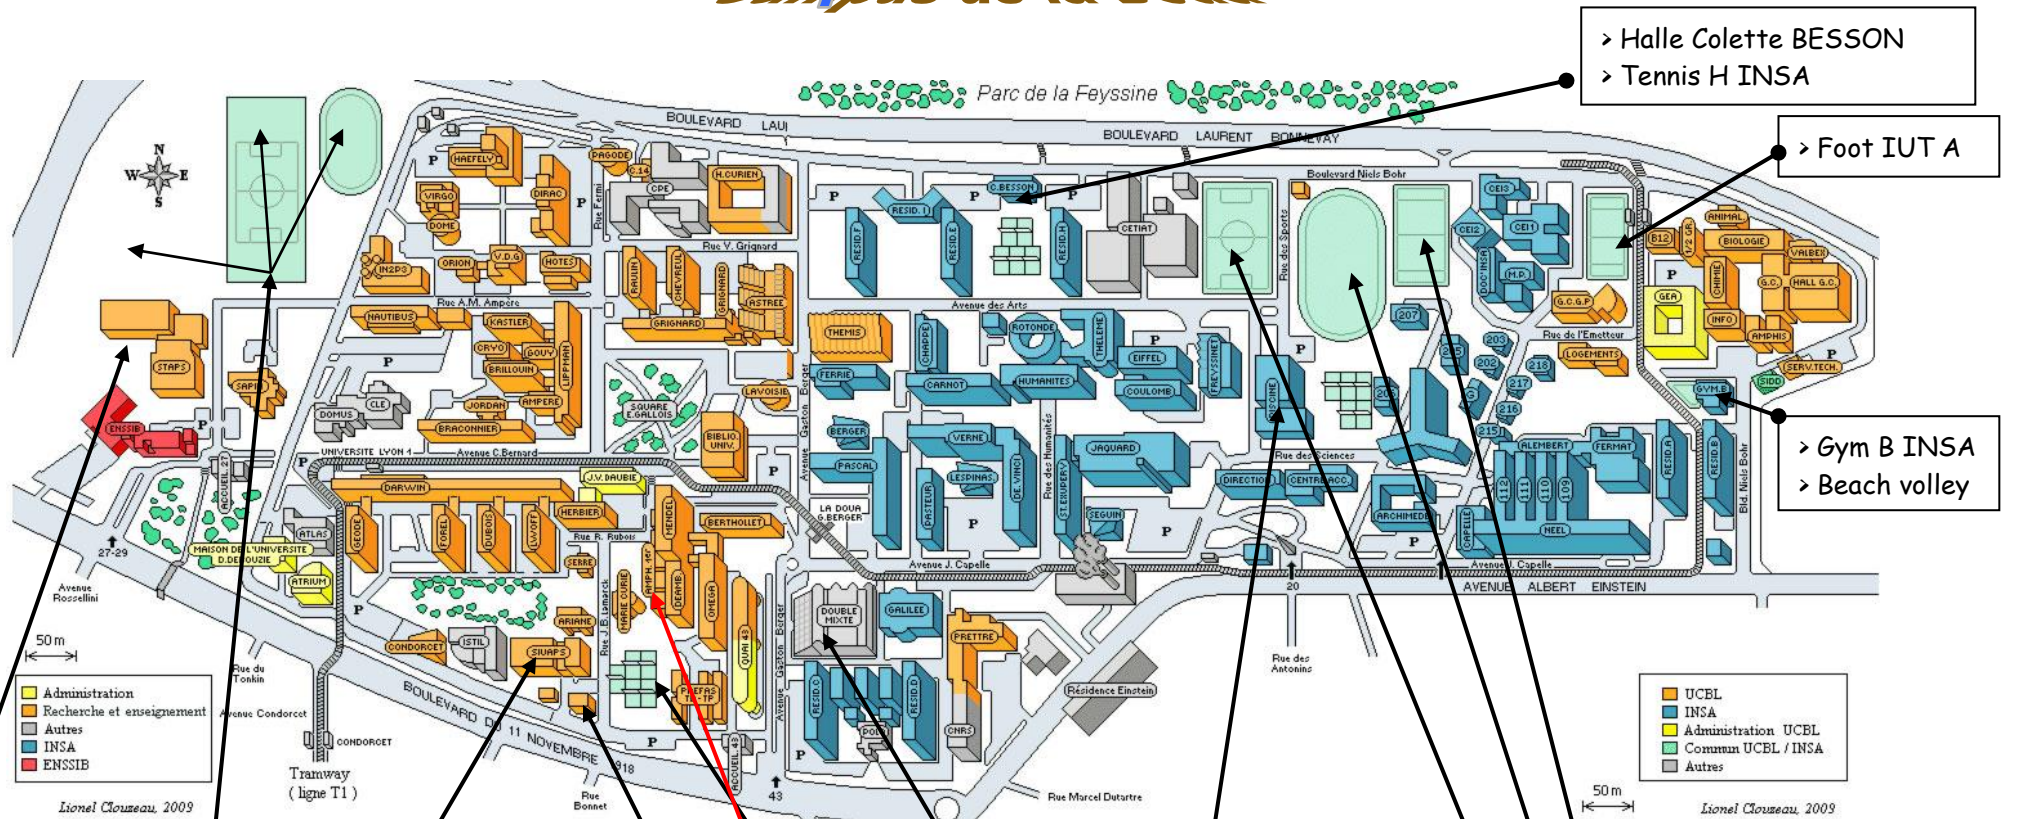

Localisation des Installations sportives

Campus de la Doua

> Halle Colette BESSON
> Tennis H INSA

> Foot IUT A

> Gym B INSA
> Beach volley

■ UCBL
■ INSA
■ Administration UCBL
■ Common UCBL / INSA
■ Autres

UFR STAPS

- > Halle des sports
- > Salle de Compétition
- > Mur d'escalade
- > Salle de danse
- > Salle de gymnastique
- > Salle de musculation
- > Dojo Staps

Athlétisme, foot, rugby et Foot synthétique et tennis extérieurs

Bâtiment des sports de SCIENCES

- > Salle de Compétition
- > Gymnase B
- > Dalle de Danse
- > Dojo
- > Salle de musculation
- > Salle de réunion SIUAPS

SIUAPS + Bureau des sports SUAPS LYON1

> Tennis sciences extérieurs

Double Mixte

BUREAU DE LAURASU SITE DE LYON
Bâtiment Déambulatoire
Sous amphi 4/5

INSA

- > Piscine
- > Salle de Compétition
- > Vestiaire extérieurs

INSA 211

- > Tennis de table
- > Tir à l'arc
- > Escrime